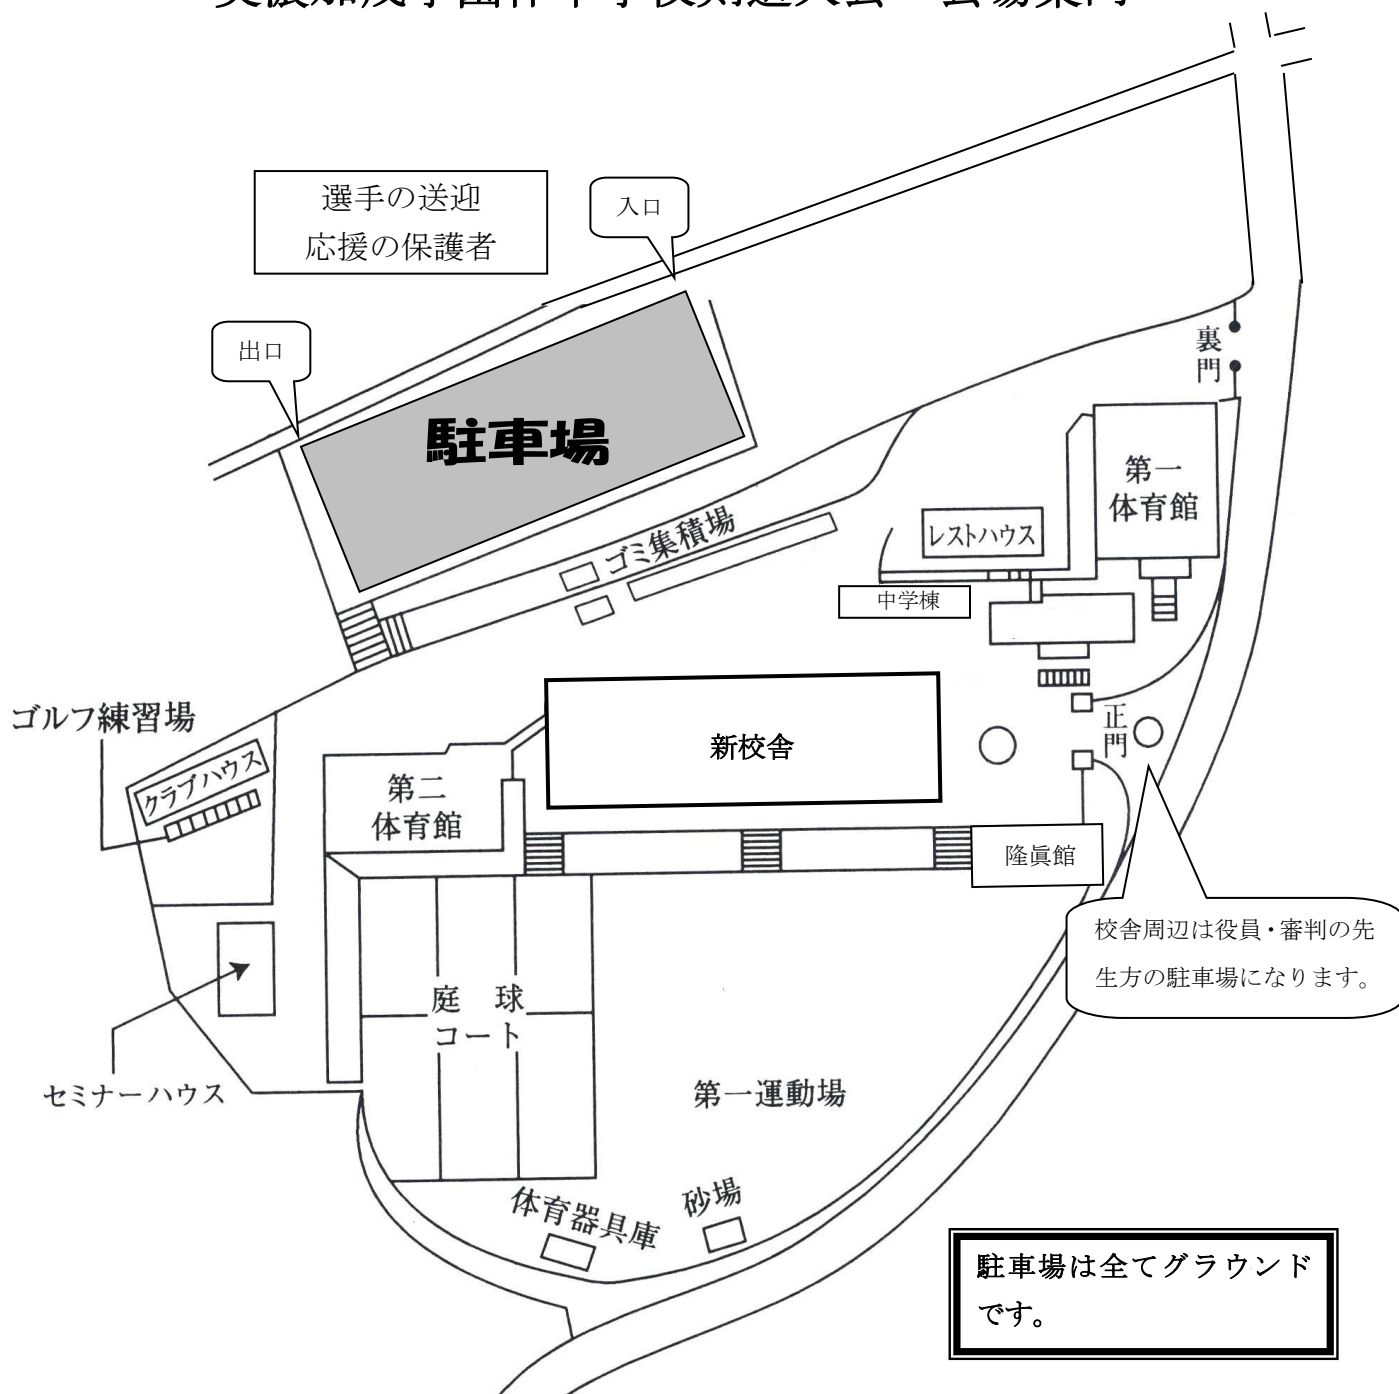

# 美濃加茂学園杯中学校剣道大会 会場案内

※美濃加茂中学高等学校付近の道路において送迎車の駐停車は、交通渋滞をきたし、交通事故の恐れもあり、大変危険です。道路には絶対に駐停車しないでください。

※なるべく乗り合わせての来校をお願いします。

## ○送迎のみの場合

- ・グラウンド入口より入り、生徒を下車後、速やかに出口より車を移動させてください。(一方通行)

## ○駐車される場合

- ・グラウンド入口より入り、係の指示に従い、順番に駐車してください。

**係りが誘導しますので、係りの指示にしたがってください**