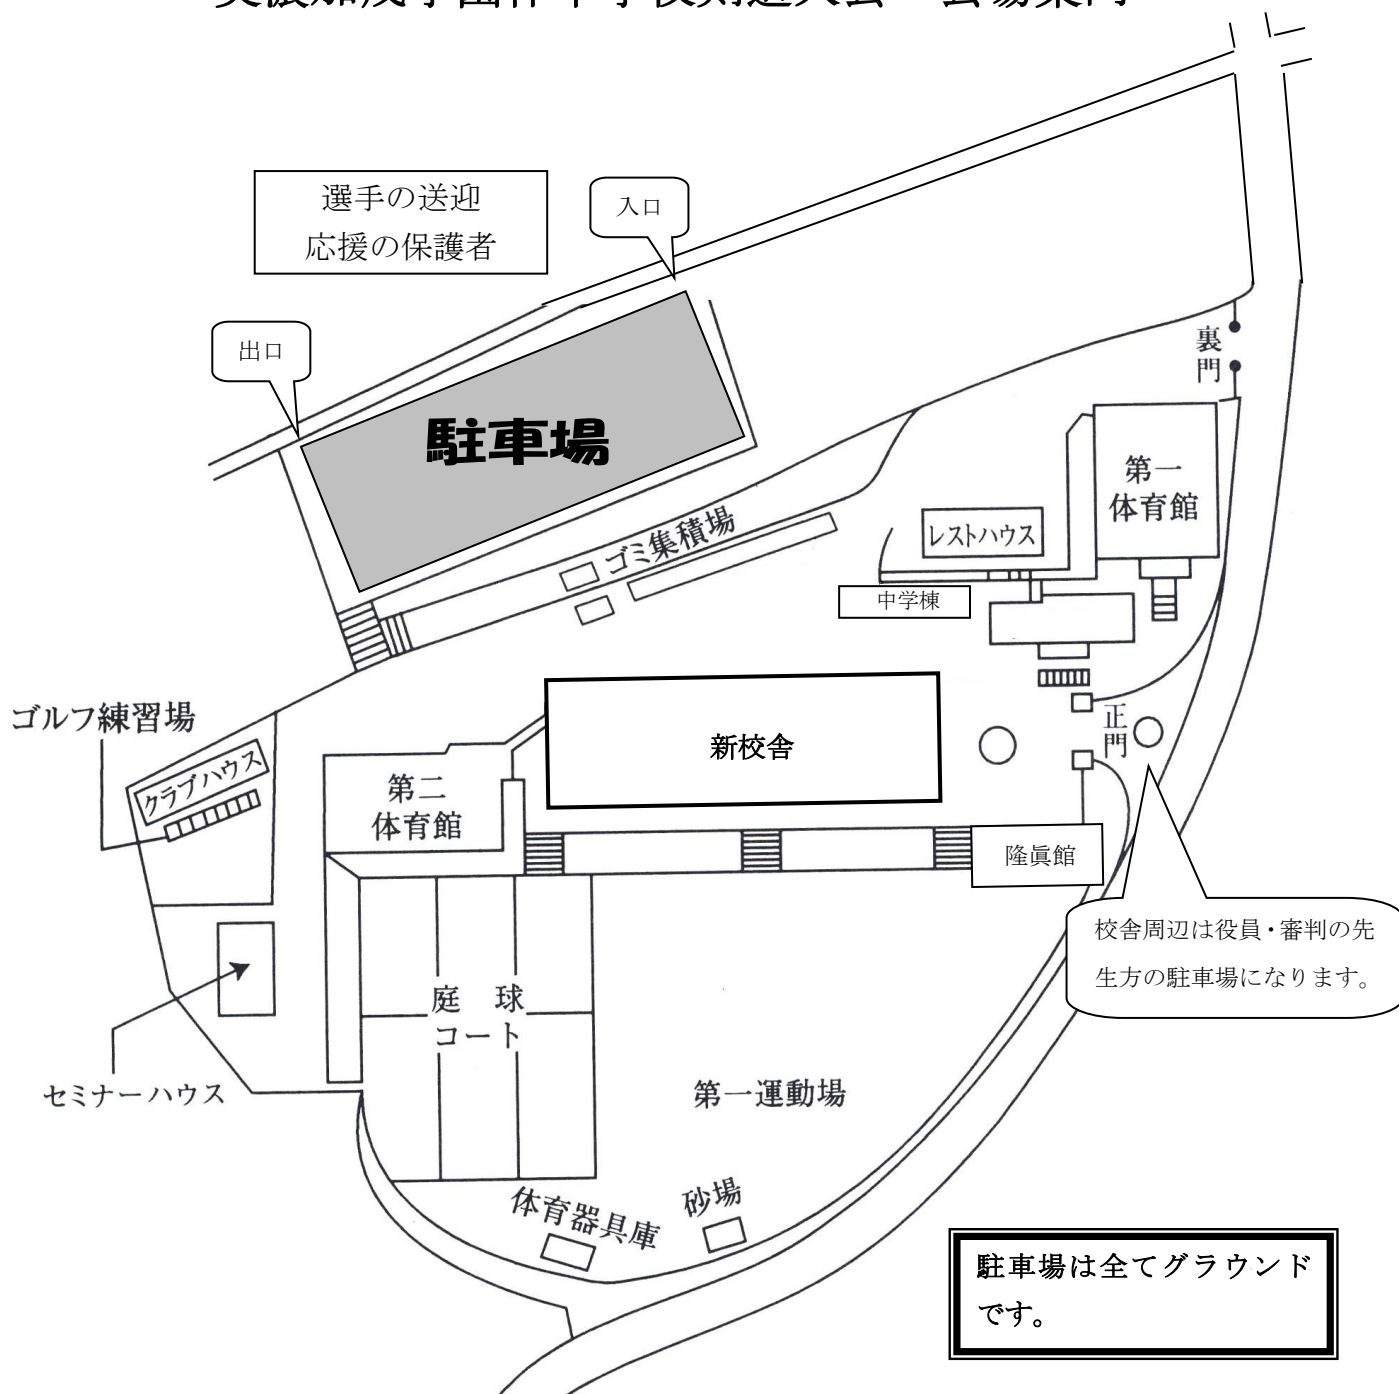

美濃加茂学園杯中学校剣道大会 会場案内

※美濃加茂中学高等学校付近の道路において送迎車の駐停車は、交通渋滞をきたし、交通事故の恐れもあり、大変危険です。道路には絶対に駐停車しないでください。

※なるべく乗り合わせての来校をお願いします。

○送迎のみの場合

- ・グラウンド入口より入り、生徒を下車後、速やかに出口より車を移動させてください。(一方通行)

○駐車される場合

- ・グラウンド入口より入り、係の指示に従い、順番に駐車してください。

係りが誘導しますので、係りの指示にしたがってください